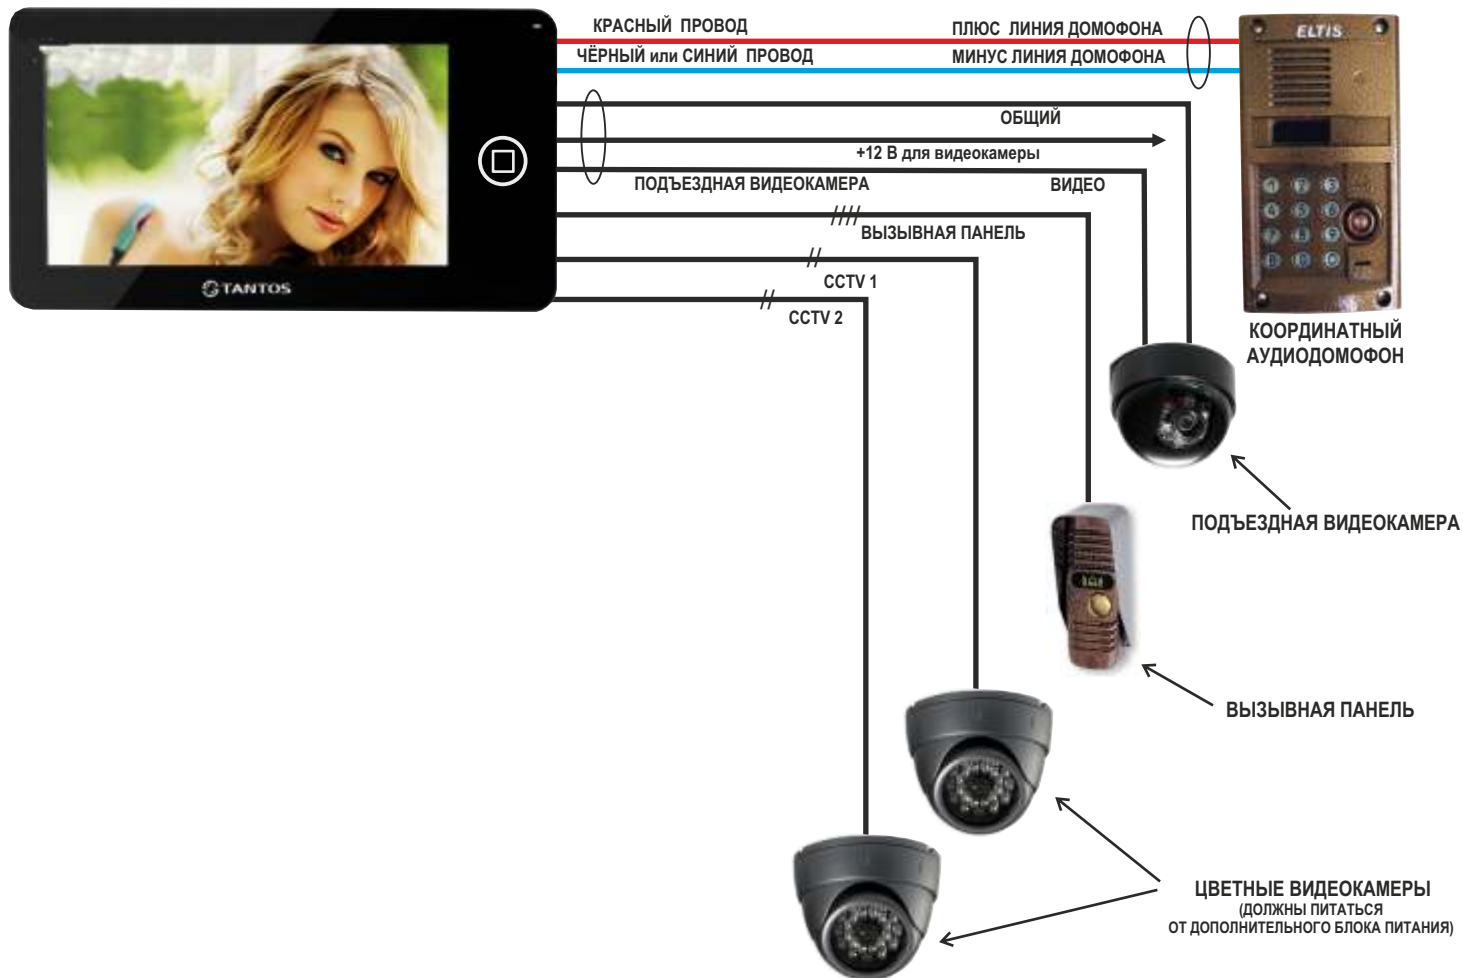

ЦВЕТНОЙ МОНИТОР ВИДЕОДОМОФОНА TANTOS NEO HD VZ (КООРДИНАТНЫЙ)

ЦВЕТНОЙ СЕНСОРНЫЙ 7" монитор видеодомофона TANTOS NEO HD VZ предназначен для полноценной работы с подъездным координатным аудиодомофоном типа Элтис, Цифрал, Метаком, Визит и т.п.

На первый вход подключается только подъездная видеочкамера.

Остальные входы монитора работают в штатном режиме.

Для настройки звука с подъездным домофоном имеются две независимые регулировки:
МИКРОФОН и ДИНАМИК.

РАЗЪЕМЫ ВХОДОВ: